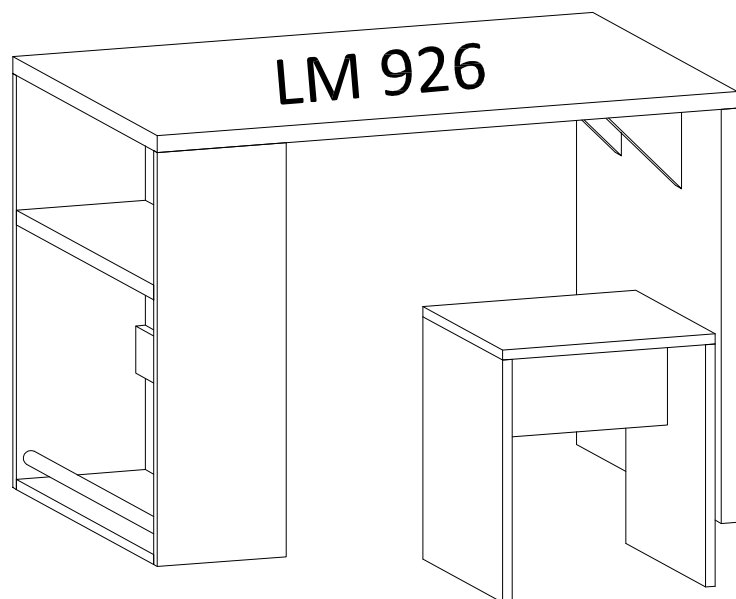

Aspecto Final

Aspecto Final Do produto em conjunto com a Mesinha - LM 926 vendido separadamente

SOMNIARE

BABY FURNITURE

Banquinho - LM 928

ESQUEMA DE MONTAGEM

→ 0,330 m ↑ 0,375 m ← 0,330 m

Ferramentas:

Chave Fenda

Chave Philips

Quantidade de Montadores:

INSTRUÇÕES

- Prepare a montagem do móvel próximo ao local que ele ficará definitivamente e evite deslocá-lo depois de montado;
- Forre o chão com papelão ou similar e utilize a isomanta que vem entre as peças para evitar o contato entre elas durante a montagem;
- Monte o móvel obedecendo a ordem numérica da **sequência de montagem**, identificando as peças pelo **código de peça**.

Código:	DESCRIÇÃO		QUANTIDADE
B		Pino Girofix	6
C		Castanha Girofix	6
D		Cavilha 8 x 30	8

*Dimensões em metros

Código:	PEÇAS	DIMENSÕES*	QUANTIDADE
01	Tampo Assento	0,330 x 0,330 x 0,015	1
02	Lateral Banquinho Direita	0,360 x 0,330 x 0,015	1
03	Lateral Banquinho Esquerda	0,360 x 0,330 x 0,015	1
04	Divisória Banquinho	0,300 x 0,150 x 0,015	1