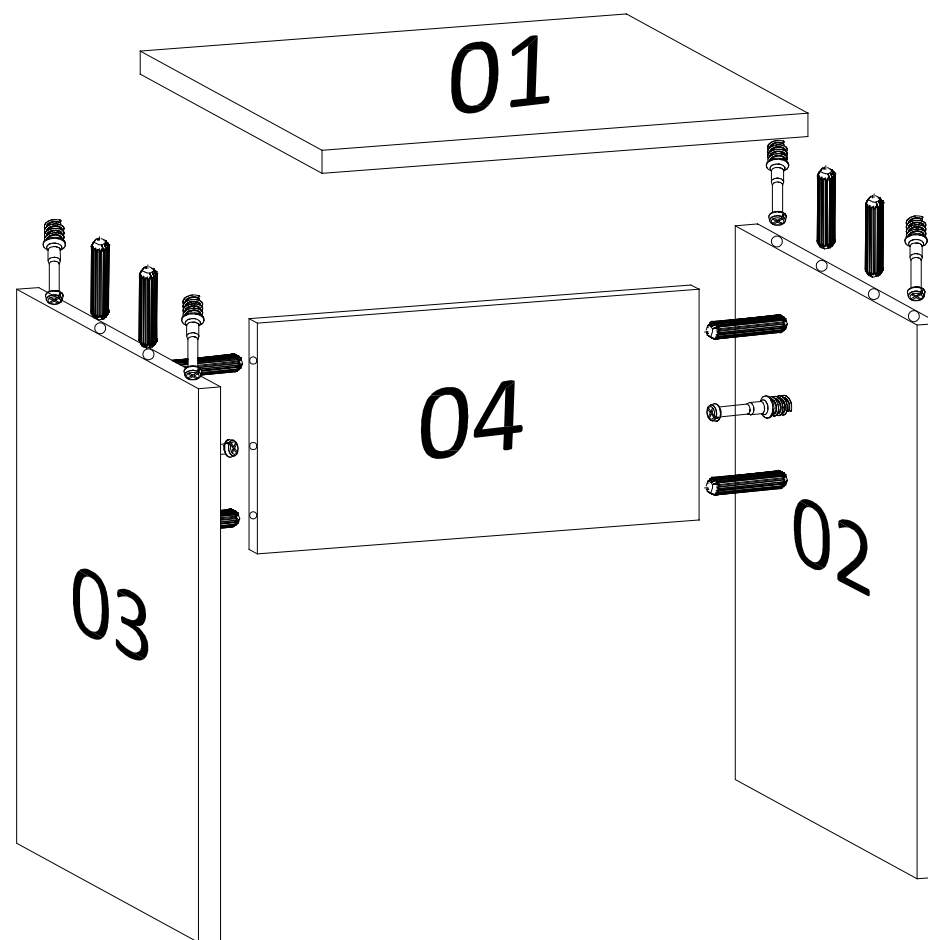

1º PASSO

CUIDADOS ESPECIAIS COM A LIMPEZA

LIMPEZA MADEIRA: Pano limpo umedecido em água e sabão neutro - BRILHO: Flanela seca

Data atualização
29.09.2020